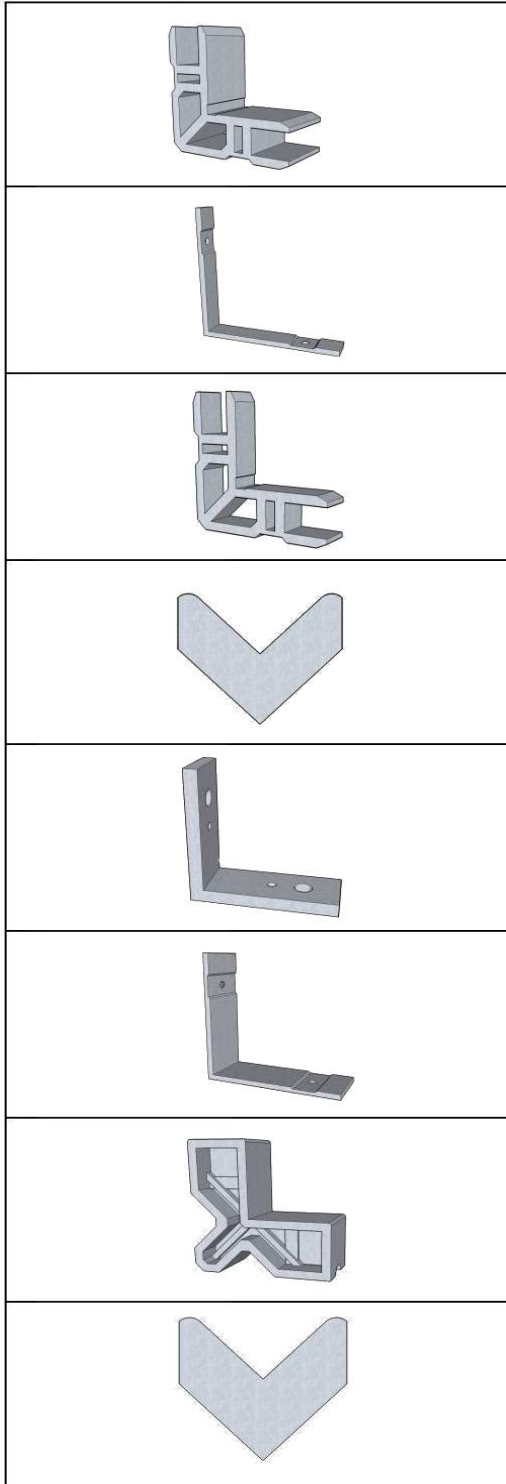

Desc. :	Opérateur pour battant, penture droite
Modèle :	LX-200-QC-01
Finition :	Métal, couleur assortie à la fenêtre

Desc. :	Opérateur pour battant, penture gauche
Modèle :	LX-200-QC-02
Finition :	Métal, couleur assortie à la fenêtre

Référence " A "

Desc. : Barre à pènes multiples, assemblée

Desc. : Barre à pènes multiples de longueur variable

Battant : Hauteur 18" a 24" 2-pènes LX-200-QC-450

Battant : Hauteur 24" a 30" 2-pènes LX-200-QC-600

Desc. :	Penture pour fenêtres, droit
Modèle :	LX-200-QC-13
Finition :	Acier inoxydable

Desc. :	Bras de raccord pour fenêtre à battant
Modèle :	LX-200-QC-14
Finition :	Acier inoxydable

Desc. :	Plaque d'alignement du volet
Modèle :	LX-200-QV-02
Finition :	Métal peint

Desc. :	Filet de moustiquaire, noir
Modèle :	LX-200-QM-02
Finition :	Fibre de verre

Desc. :	Équerre du cadre standard, intérieur
Modèle :	LX - 200-EC-09
Finition :	Aluminium non-peint

Desc. :	Équerre du cadre ouvert, intérieur
Modèle :	LX - 200-EC-10
Finition :	Aluminium non-peint