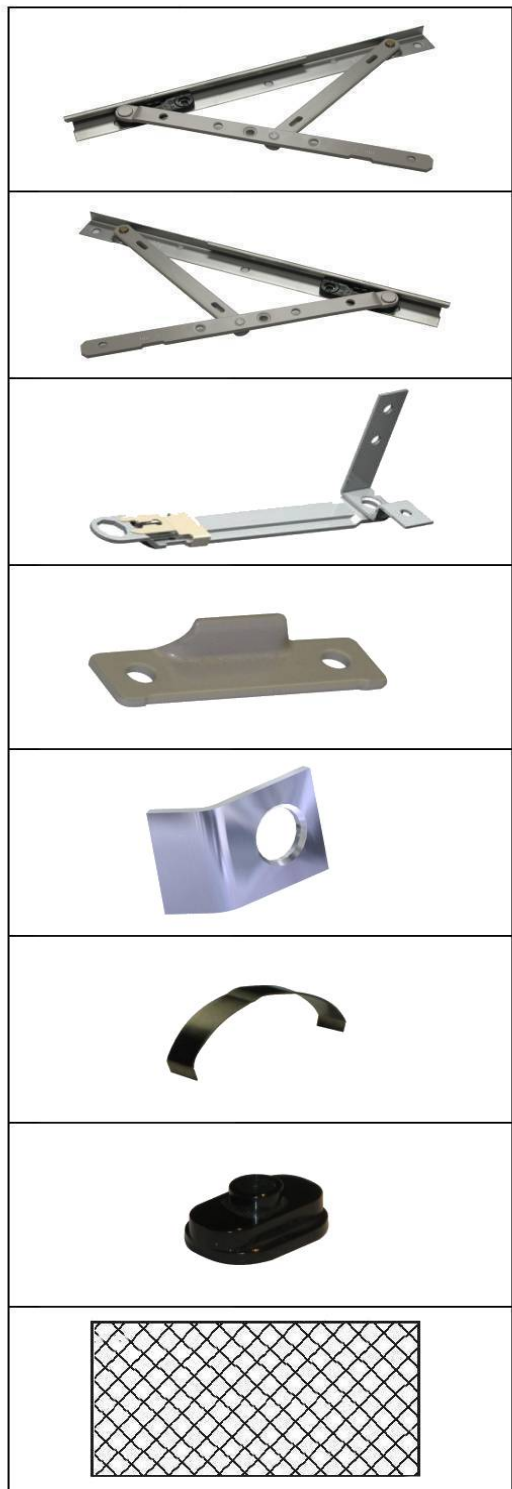

Finition : Plastique blanc

Desc. : Envers du boîtier de direction

Modèle : LX-200-QC-09

Finition : Plastique blanc

Desc. : Cylindre du verrou, 1/2"

Modèle : LX-200-QC-10

Finition : Laiton

Desc. : Gâche à pènes multiples

Modèle : LX-200-QV-01

Finition : Plastique blanc

Desc. : Fixation interne pour la manivelle

Modèle : LX-200-QC-11

Finition : Plastique blanc

Desc. :	Penture pour fenêtres, gauche
Modèle :	LX-200-QC-12
Finition :	Acier inoxydable