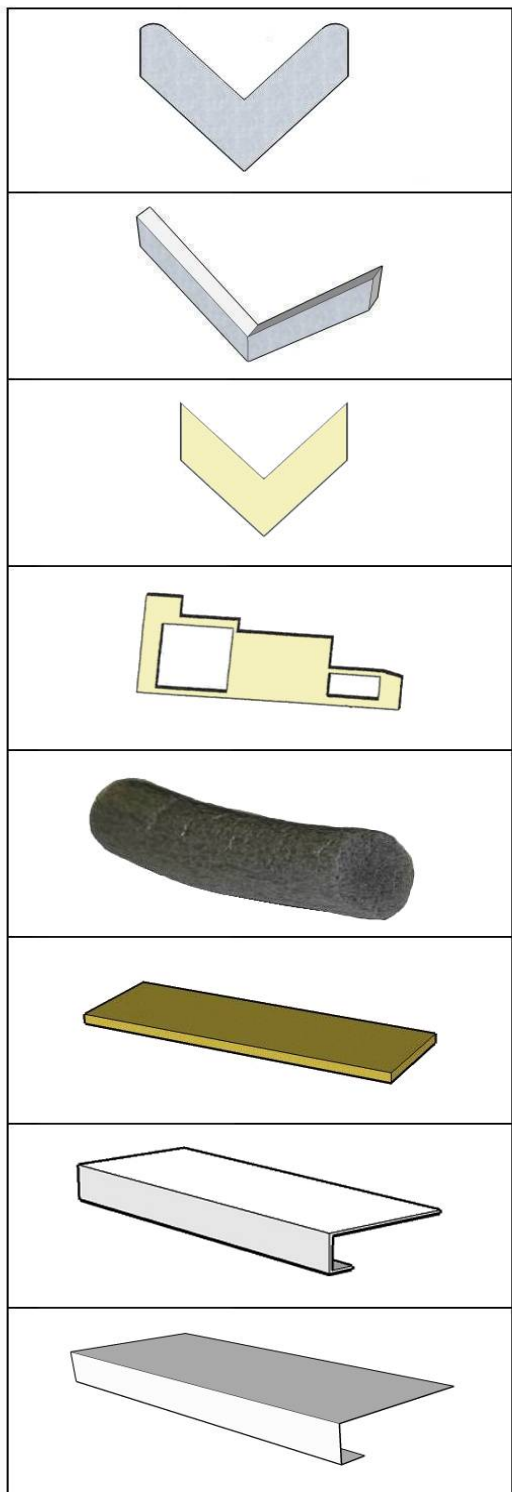

Desc. :	Équerre du moustiquaire, 1/2" x 2" x .040 mil.
Modèle :	LX - 200-EM-02
Finition :	Aluminium non-peint

Desc. :	Équerre du moustiquaire, 1/4" X 3/16" x 1 5/8"
Modèle :	LX - 200-EM-03
Finition :	Aluminium non-peint

Desc. :	Coussinet de protection, moustiquaire
Modèle :	LX - 200-PM-04
Finition :	Polymère blanc

Desc. :	Garniture d'étanchéité du cadre
Modèle :	LX - 200-PC-09
Finition :	Polymère blanc

Desc. :	Boudin gris 3/8"
Modèle :	LX - 200-FV-01
Finition :	Plastique moléculaire

Desc. :	Contreplaqué 7 1/4" X 3/4" X longueur requise
Modèle :	LX - 200-BC-01
Finition :	Bois sélection

Desc. :	Recouvrement vinyle, intérieur
Modèle :	LX - 200-PC-10
Finition :	Vinyle, couleur assortie à la fenêtre

Desc. :	Recouvrement aluminium, intérieur
Modèle :	LX - 200-EC-15
Finition :	Aluminium, couleur assortie à la fenêtre