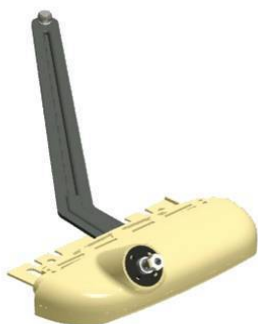

Desc. :	Opérateur pour battant, penture droite
Modèle :	LX-200-QC-01
Finition :	Métal, couleur assortie à la fenêtre

Desc. :	Opérateur pour battant, penture gauche
Modèle :	LX-200-QC-02
Finition :	Métal, couleur assortie à la fenêtre

Desc. :	Opérateur pour auvent
Modèle :	LX-200-QC-03
Finition :	Vinyle, couleur assortie à la porte

Desc. :	Verrou pour barre à pènes multiples, 29 mm
Modèle :	LX-200-QC-04
Finition :	Métal, couleur assortie à la fenêtre

Desc. :	Manivelle pour opérateur
Modèle :	LX-200-QC-05
Finition :	Métal, couleur assortie à la fenêtre

Desc. :	Espaceur inférieur pour l'opérateur
Modèle :	LX-200-QC-06
Finition :	Vinyle noir

Desc. :	Espaceur supérieur pour l'opérateur
Modèle :	LX-200-QC-07
Finition :	Vinyle noir

Référence " A "

Desc. : Barre à pènes multiples, assemblée

Desc. : Barre à pènes multiples de longueur variable

Battant : Hauteur 18" a 24" 2-pènes LX-200-QC-450

Battant : Hauteur 24" a 30" 2-pènes LX-200-QC-600